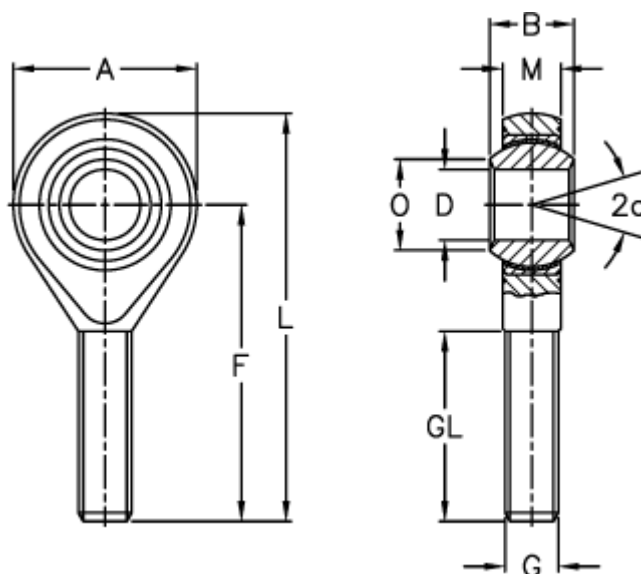

Varenummer: 03351012  
Beskrivelse: Fluro ledhoved GAXSW 12MS

## Mål

A	= 32	L	= 70
a (grader)	= 13	M	= 12
B	= 16	O	= 15.4
DH7	= 12	Statisk radial belastning C0 (kN)	= 42
Dynamisk radial belastning C (kN)	= 38.4	Vægt (g)	= 87
F	= 54		
G	= M12x1,75		
GL	= 33		